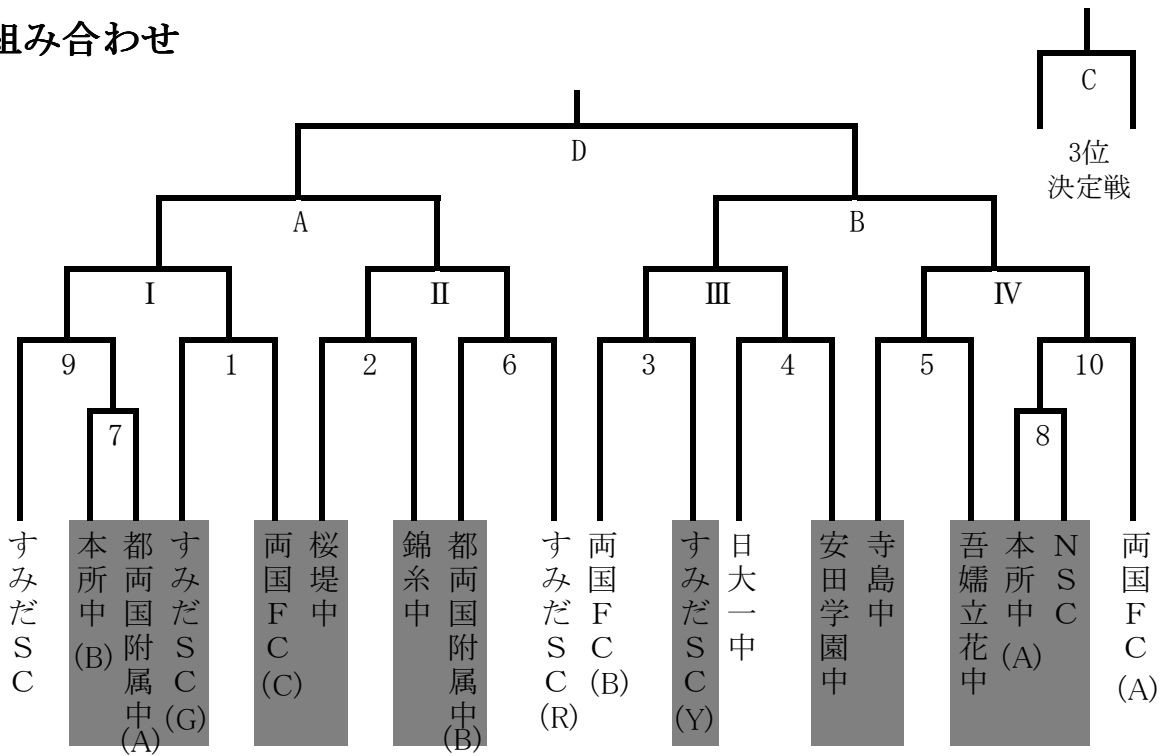

組み合わせ

月 日	対戦カード	時間	審判	本部
2月5日(日) 四ツ木G	Ⅲ 両国FC(B) - 日大一中	9:00~10:05	協会派遣/ 副審相互	相互

月 日	対戦カード	時間	審判	本部
2月11日(土) 四ツ木G	A すみだSC - すみだSC(R)	9:30~10:35	派遣審判/ 両国FC	Ⅲの勝者
	B Ⅲの勝者 - 両国FC(A)	10:45~11:50	派遣審判/ すみだSC	すみだ
	C Aの敗者 - Bの敗者	13:00~14:05	派遣審判/ 中学部	Aの勝者
	D Aの勝者 - Bの勝者	14:15~15:20	派遣審判/ 中学部	Bの敗者

原則として雨天決行で行います